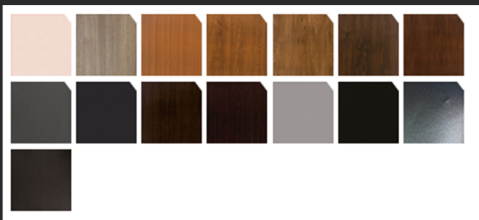

Renk Seçenekleri

Zendow PVC Pencere, zengin renk seçenekleri ile tüketicilerin beklentilerini karşılamaktadır.

Mükemmellik ve yüksek performans
için tasarlanan bir seri

EGEPEN
deceuninck

“Türkiye'nin Penceresi”