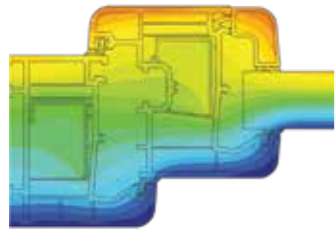

TS EN 12608 - 1 standardına uygun profil sistemidir. 5 odacıklı tasarımı ve 70 mm genişliği ile ısı ve ses yalıtımı açısından mükemmel performansa sahiptir.

Teknik Özellikler

Profil Geniřliđi	: 70 mm
Odacık Sayısı	: 5
Conta Sayısı	: 2
Conta	: TPE Gri / Siyah
Çita	: Tek Tırnaklı - PCE Contalı
Cam Kalınlıkları	: 4, 20, 24, 30, 36, 44 mm
Standart	: TS EN 12608 - 1
Isı İletkenlik Kat Sayısı	: 1.4 W / m²K