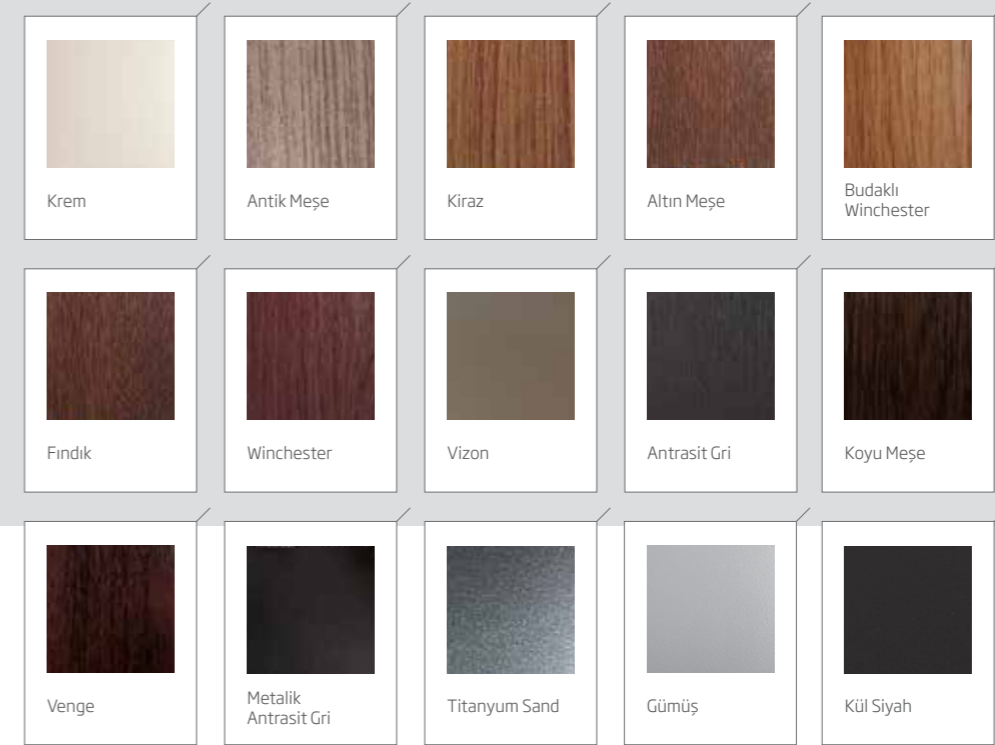

Lamine Renkler

Hayalleriniz kadar zengin çeşitliliğe sahip sistemde, 100'den fazla ürün ve renk seçeneęi ihtiyaç ve beklentilerinizi karşılamaya hazır.

Zendow ürün ailesinde yer alan profil çeşitlilięi ile pencerenez, tepeden tırnaęa tarz deęiřtirir Zendow Sistemi, dięer tüm sistemlerle uyumlu olup sistem ile paralel sürme, katlanır kapı, dıřa